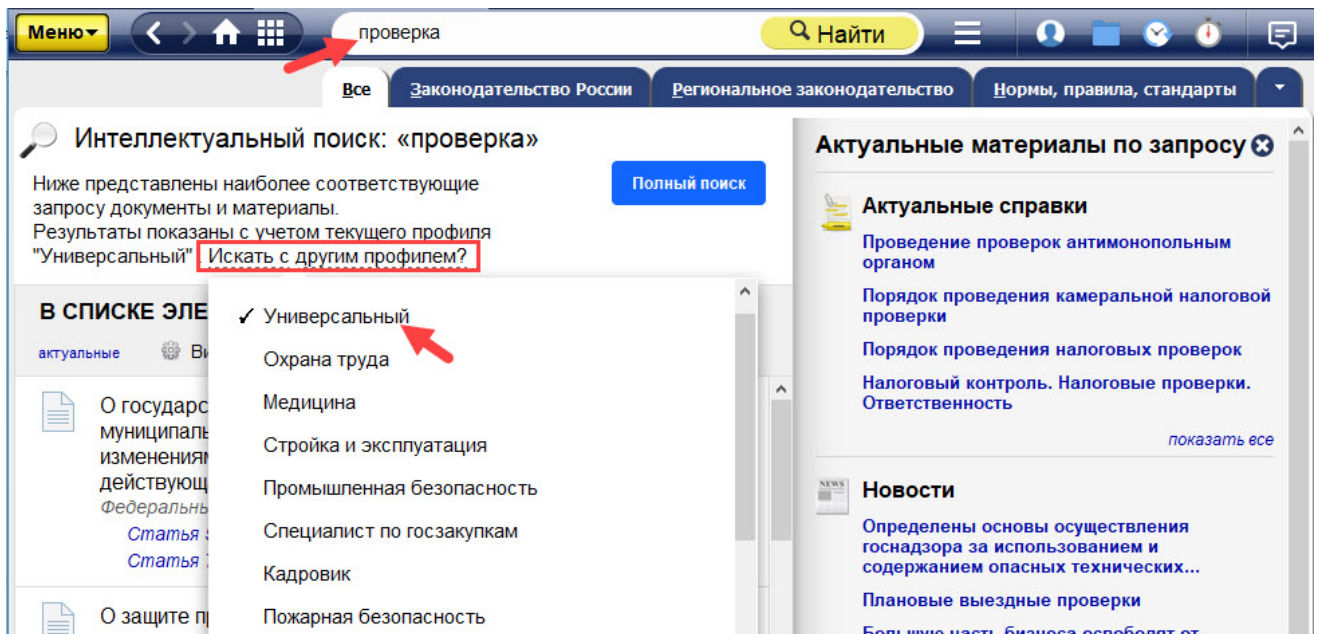

Оптимизируйте результаты поиска под интересующую вас профессиональную сферу и выполняйте рабочие задачи быстро и уверенно!

© АО «Кодекс», 2023

Исключительные авторские и смежные права принадлежат АО «Кодекс».

Политика конфиденциальности персональных данных